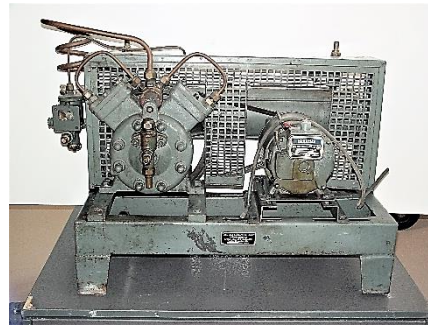

Verdichtersätze um 1955 mit unterschiedlichen Verdichterkonstruktionen

(die Bilder sind verlinkt – Doppelklick)

[Frigidaire DL 250 M](#)

[Stierlen-Aufbauverdichter](#)

[BBC F1B](#)

[Ate W 180](#)

[Bosch HHUE](#)