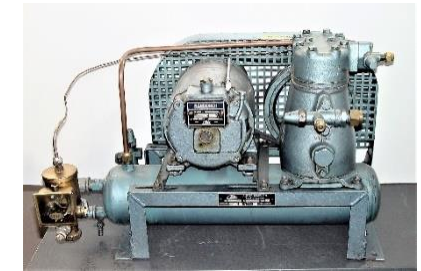

Verdichtersätze um 1955 mit unterschiedlichen Verdichterkonstruktionen

(die Bilder sind verlinkt – Doppelklick)

[Frigidaire DL 250 M](#)

[Stierlen-Aufbauverdichter](#)

[BBC F1B](#)

[Ate W 180](#)

[Bosch HHUE](#)