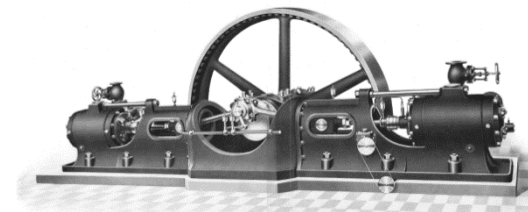

Die Exponate befinden sich im Frigotheum, dem Museum des HKK in Maintal