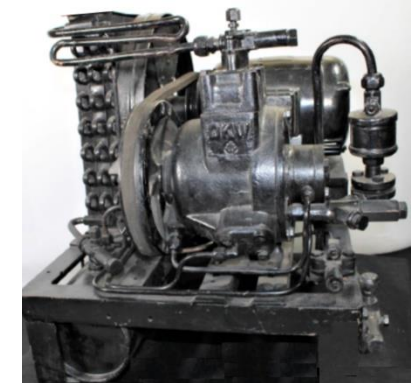

Verdichtersätze aus der Zeit um 1935

(die Bilder sind verlinkt – Doppelklick)

[Frigidaire Typ N](#)

[Linde Typ CLK](#)

[Stahl-Astra Typ FL 10](#)

[DKW 115 LF](#)

Historische Kälte- und Klimatechnik e.V., Maintal, Vereinsregister Hanau Nr. 46 VR 1696
Museumsadresse: Bruno-Dressler-Straße 14, 63477 Maintal,
Tel.: 06109/69540, FAX; 06192/206311, E-Mail: histkaelteklima@web.de Webseite: www.vhkk.org