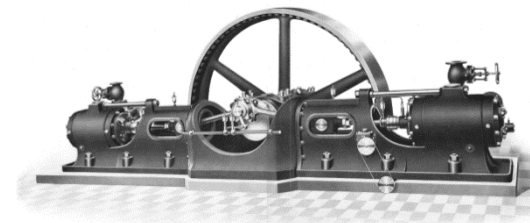

Verdichtersätze aus der Zeit um 1935

(die Bilder sind verlinkt – Doppelklick)

[Frigidaire Typ N](#)

[Linde Typ CLK](#)

[Stahl-Astra Typ FL 10](#)

[DKW 115 LF](#)

Historische Kälte- und Klimatechnik e.V., Maintal, Vereinsregister Hanau Nr. 46 VR 1696
Museumsadresse: Bruno-Dressler-Straße 14, 63477 Maintal,
Tel.: 06109/69540, FAX; 06192/206311, E-Mail: histkaelteklima@web.de Webseite: www.vhkk.org