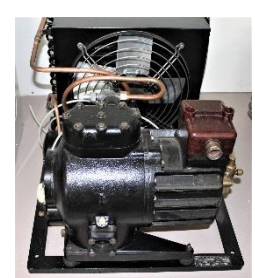

[Goeldner HS](#)

Historische Kälte- und Klimatechnik e.V., Maintal, Vereinsregister Hanau Nr. 46 VR 1696
Museumsadresse: Bruno-Dressler-Straße 14, 63477 Maintal,
Tel.: 06109/69540, FAX; 06192/206311, E-Mail: hiskaelteklima@web.de Webseite: www.vhkk.org