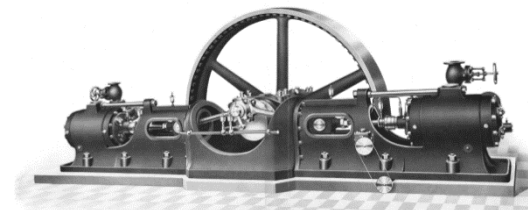

Das Exponat befindet sich im Frigotheums-Depot, dem Museum des HKK in Maintal