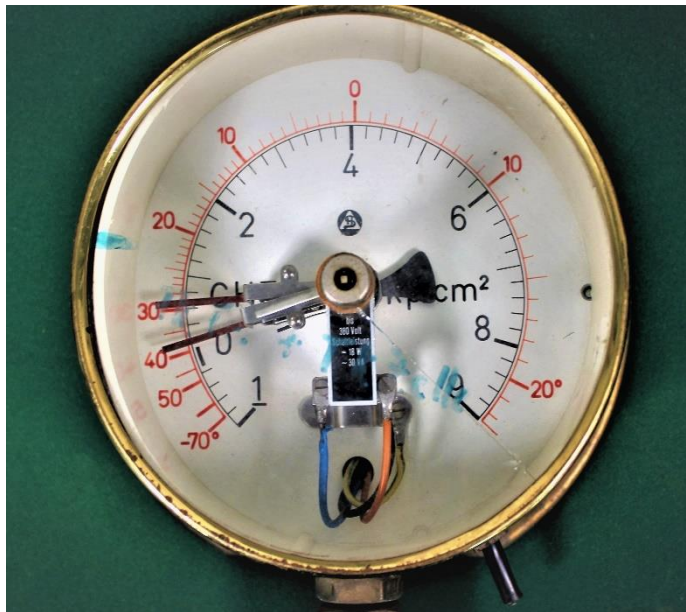

Druckschalter

(die Bilder sind verlinkt – Doppelklick)

[Manometer mit Schaltkontakten](#)

[Einbaudruckschalter](#)

Historische Kälte- und Klimatechnik e.V., Maintal, Vereinsregister Hanau Nr. 46 VR 1696
Museumsadresse: Bruno-Dressler-Straße 14, 63477 Maintal,
Tel.: 06109/69540, FAX; 06192/206311, E-Mail: hiskaelteklima@web.de Webseite: www.vhkk.org