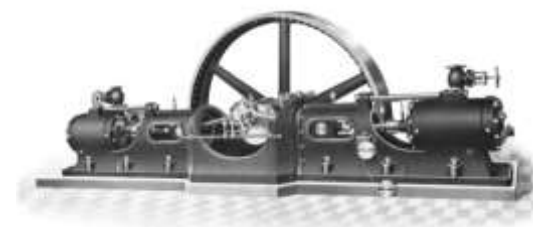

Anemometer zur Luftgeschwindigkeitsmessung

(die Bilder sind verlinkt – Doppelklick)

[Thermo-Anemometer GGA 23S](#)

[Flügelrad-Anemometer](#)

[Flügelrad-Anemometer Typ 3010](#)

Historische Kälte- und Klimatechnik e.V., Maintal, Vereinsregister Hanau Nr. 46 VR 1696
Museumsadresse: Theo-Mack-Straße 3, 63477 Maintal,
E-Mail: handschuh@vhkk.org Webseite: www.vhkk.org