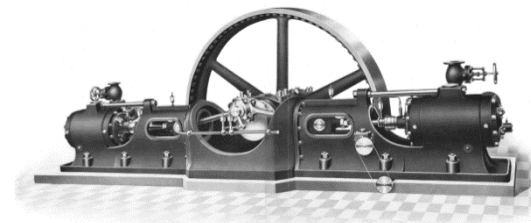

Anemometer zur Luftgeschwindigkeitsmessung

(die Bilder sind verlinkt – Doppelklick)

[Thermo-Anemometer GGA 23S](#)

[Flügelrad-Anemometer](#)

[Flügelrad-Anemometer Typ 3010](#)

Historische Kälte- und Klimatechnik e.V., Maintal, Vereinsregister Hanau Nr. 46 VR 1696
Museumsadresse: Bruno-Dressler-Straße 14, 63477 Maintal,
Tel.: 06109/69540, FAX; 06192/206311, E-Mail: histaelteklima@web.de Webseite: www.vhkk.org