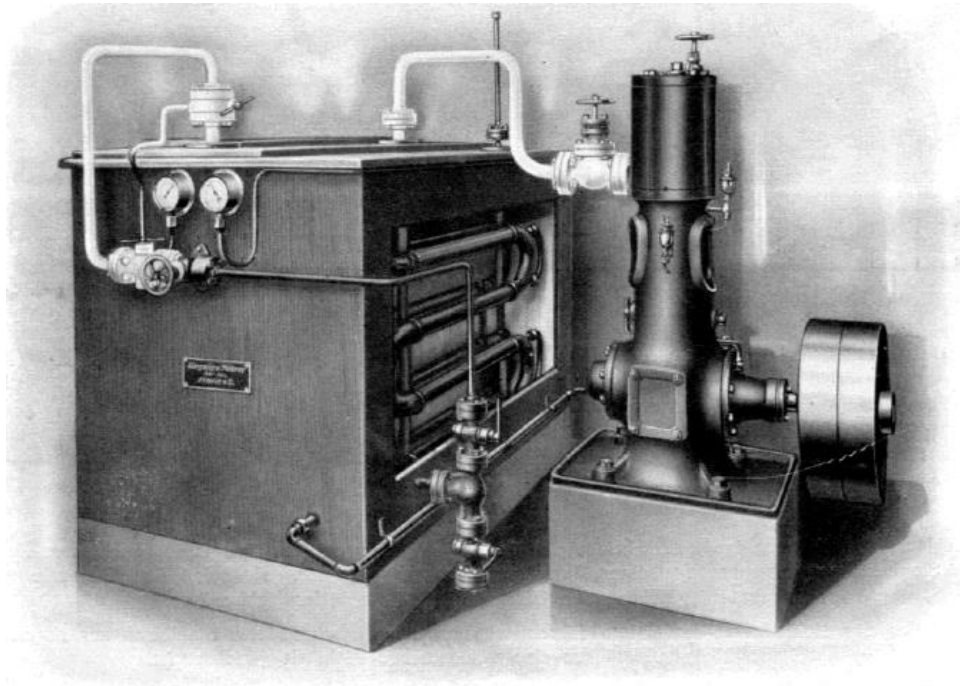

Eismaschinen

Eismaschine für etwa 25 kg stündliche Leistung.

Bild aus Prospekt von Wegelin & Hübner, Halle /Saale 1899

Eismaschine No. 00.

Bild aus Prospekt von Germania, Chemnitz 1920