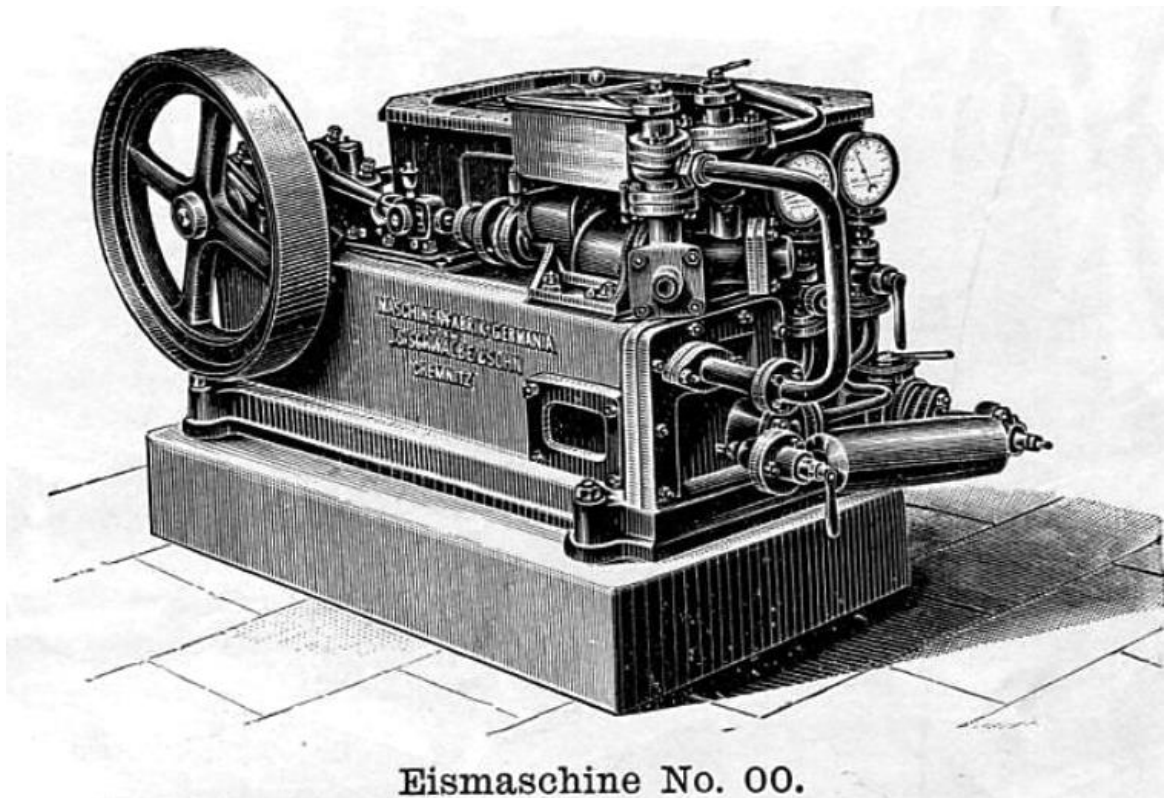

Eismaschinen

Eismaschine für etwa 25 kg stündliche Leistung.

Bild aus Prospekt von Wegelin & Hübner, Halle /Saale 1899

Eismaschine No. 00.

Bild aus Prospekt von Germania, Chemnitz 1920